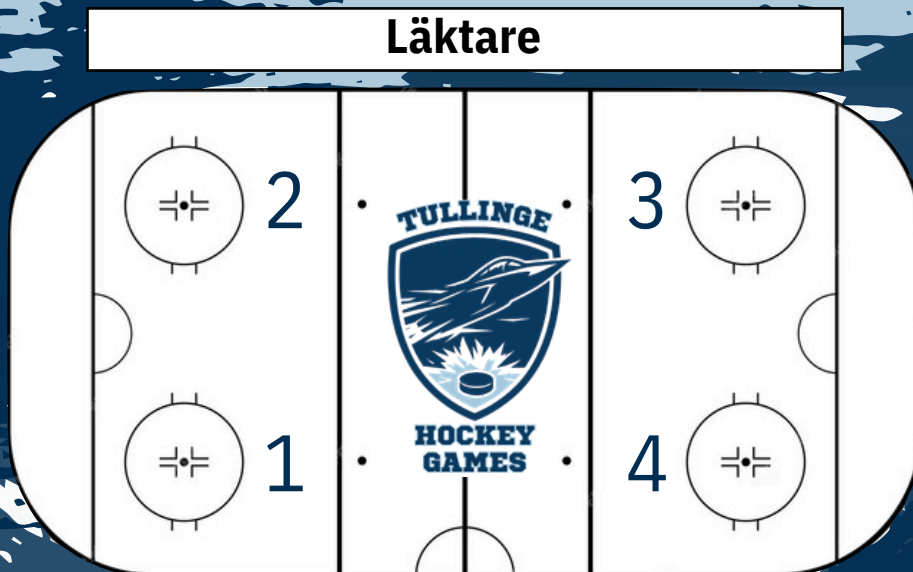

TULLINGE HOCKEY GAMES

GRUPP C (OMG 2)

Datum: 18 April

Plats: Ica Riksten Arena

Tid: 17:30-18:30

Adress: Flottiljvägen 60, 146 38 Tullinge

Omklädningsrum: Information finns på skärmen vid entrén.

SPELSHEMA

Matcherna spelas 1x15 min med 90 sekunders byten på signal.

Läktare

Tid	Plan	Hemmalag	Bortalag	Tid	Plan	Hemmalag	Bortalag
17:30	1	Boo 3	Värmdö 4	18:04	1	Boo 3	Älta
17:30	2	Tullinge 3	Huddinge 3	18:04	2	Tullinge 3	Värmdö 3
17:30	3	Tullinge 4	Älta	18:04	3	Tullinge 4	Värmdö 4
17:30	4	Boo 4	Värmdö 3	18:04	4	Boo 4	Huddinge 3
17:47	1	Boo 3	Värmdö 3				
17:47	2	Tullinge 3	Värmdö 4				
17:47	3	Tullinge 4	Huddinge 3				
17:47	4	Boo 4	Älta