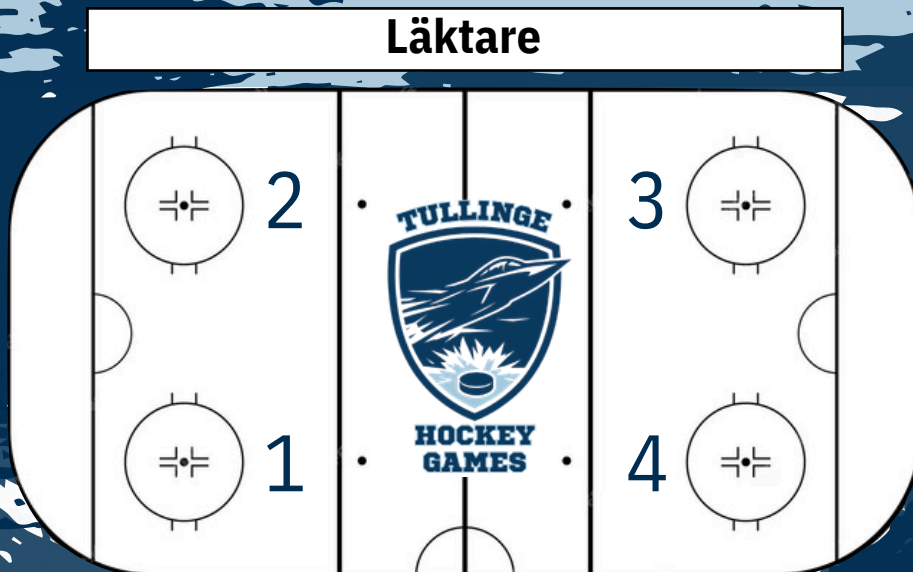

TULLINGE HOCKEY GAMES

GRUPP B (OMG 1)

Datum: 18 April

Plats: Ica Riksten Arena

Tid: 10:30-11:30

Adress: Flottiljvägen 60, 146 38 Tullinge

Omklädningsrum: Information finns på skärmen vid entrén.

SPELSHEMA

Matcherna spelas 1x15 min med 90 sekunders byten på signal.

Läktare

Tid	Plan	Hemmalag	Bortalag	Tid	Plan	Hemmalag	Bortalag
10:30	1	THH 2	Lidingö 2	11:04	1	THH 2	Värmdö 2
10:30	2	Tullinge 2	Saltis 2	14:04	2	Tullinge 2	Huddinge 2
10:30	3	FIK 2	Värmdö 2	11:04	3	FIK 2	Lidingö 2
10:30	4	Boo 2	Huddinge 2	11:04	4	Boo 2	Saltis 2
10:47	1	THH 2	Huddinge 2				
10:47	2	Tullinge 2	Lidingö 2				
10:47	3	FIK 2	Saltis 2				
10:47	4	Boo 2	Värmdö 2