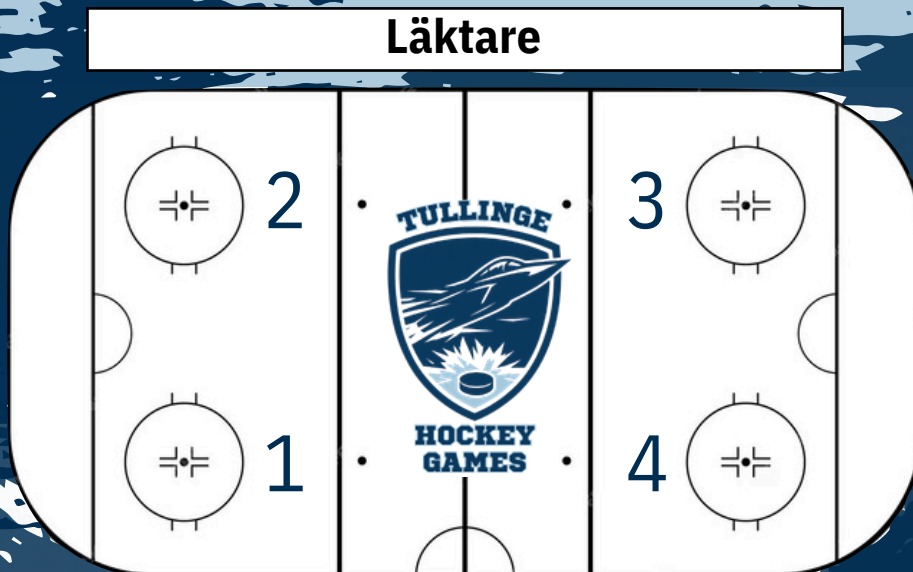

## GRUPP A (OMG 1)

**Datum:** 18 April

**Plats:** Ica Riksten Arena

**Tid:** 09:00-10:00

**Adress:** Flottiljvägen 60, 146 38 Tullinge

**Omklädningsrum:** Information finns på skärmen vid entrén.

#### Läktare

Tid	Plan	Hemmalag	Bortalag	Tid	Plan	Hemmalag	Bortalag
09:00	1	FIK 1	Huddinge 1	09:34	1	FIK 1	Saltis 1
09:00	2	Tullinge 1	Lidingö 1	09:34	2	Tullinge 1	Värmdö 1
09:00	3	THH 1	Saltis 1	09:34	3	THH 1	Huddinge 1
09:00	4	Boo 1	Värmdö 1	09:34	4	Boo 1	Lidingö 1
09:17	1	FIK 1	Värmdö 1				
09:17	2	Tullinge 1	Huddinge 1				
09:17	3	THH 1	Lidingö 1				
09:17	4	Boo 1	Saltis 1				