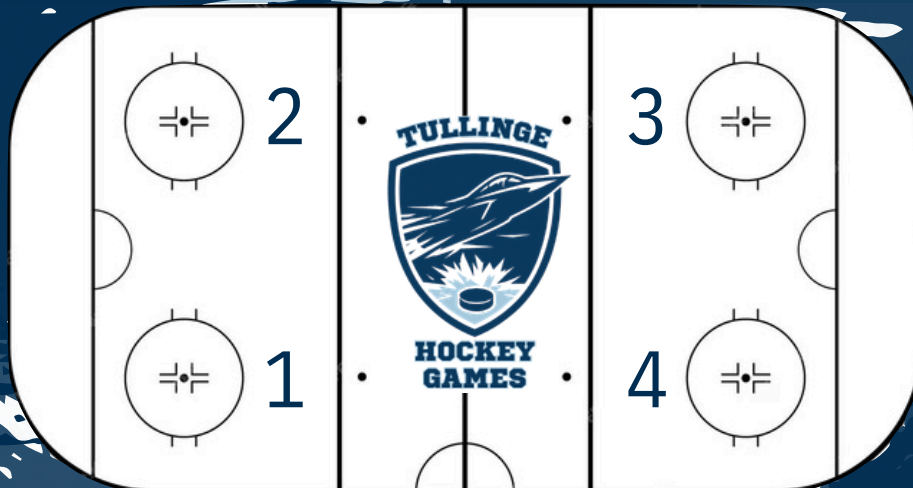

TULLINGE HOCKEY GAMES

GRUPP A (OMG 2)

Datum: 18 April

Plats: Ica Riksten Arena

Tid: 13:30-14:30

Adress: Flottiljvägen 60, 146 38 Tullinge

Omklädningsrum: Information finns på skärmen vid entrén.

SPELSHEMA

Matcherna spelas 1x15 min med 90 sekunders byten på signal.

Läktare

Tid	Plan	Hemmalag	Bortalag	Tid	Plan	Hemmalag	Bortalag
13:30	1	FIK 1	THH 1	14:04	1	FIK 1	Värmdö 1
13:30	2	Tullinge 1	Boo 1	14:04	2	Tullinge 1	Huddinge 1
13:30	3	Lidingö 1	Värmdö 1	14:04	3	Lidingö 1	THH 1
13:30	4	Saltis 1	Huddinge 1	14:04	4	Saltis 1	Boo 1
13:47	1	FIK 1	Huddinge 1				
13:47	2	Tullinge 1	THH 1				
13:47	3	Lidingö 1	Boo 1				
13:47	4	Saltis 1	Värmdö 1