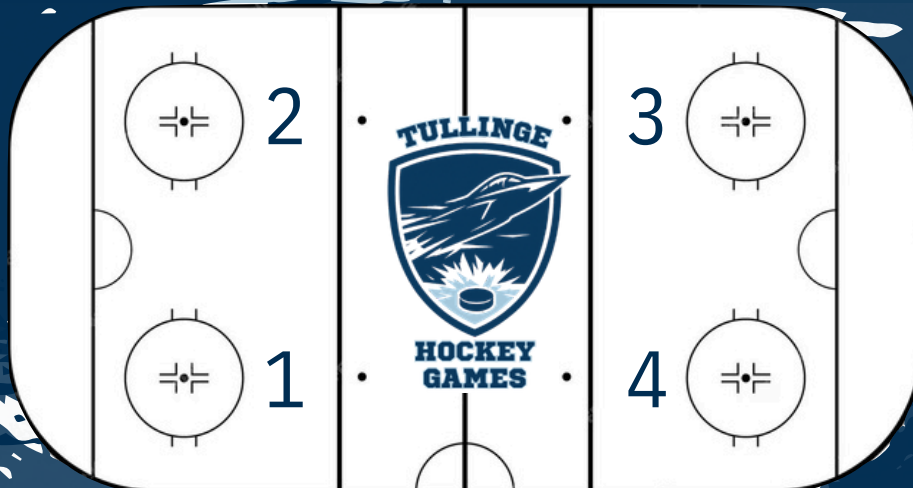

TULLINGE HOCKEY GAMES

GRUPP C (OMG 1)

Datum: 18 April

Plats: Ica Riksten Arena

Tid: 12:00-13:00

Adress: Flottiljvägen 60, 146 38 Tullinge

Omklädningsrum: Information finns på skärmen vid entrén.

SPELSHEMA

Matcherna spelas 1x15 min med 90 sekunders byten på signal.

Läktare

Tid	Plan	Hemmalag	Bortalag	Tid	Plan	Hemmalag	Bortalag
12:00	1	Boo 3	Värmdö 3	12:34	1	Boo 3	Huddinge 3
12:00	2	Tullinge 3	Värmdö 4	12:34	2	Tullinge 3	Älta
12:00	3	Tullinge 4	Huddinge 3	12:34	3	Tullinge 4	Värmdö 3
12:00	4	Boo 4	Älta	12:34	4	Boo 4	Värmdö 4
12:17	1	Boo 3	Älta				
12:17	2	Tullinge 3	Värmdö 3				
12:17	3	Tullinge 4	Värmdö 4				
12:17	4	Boo 4	Huddinge 3